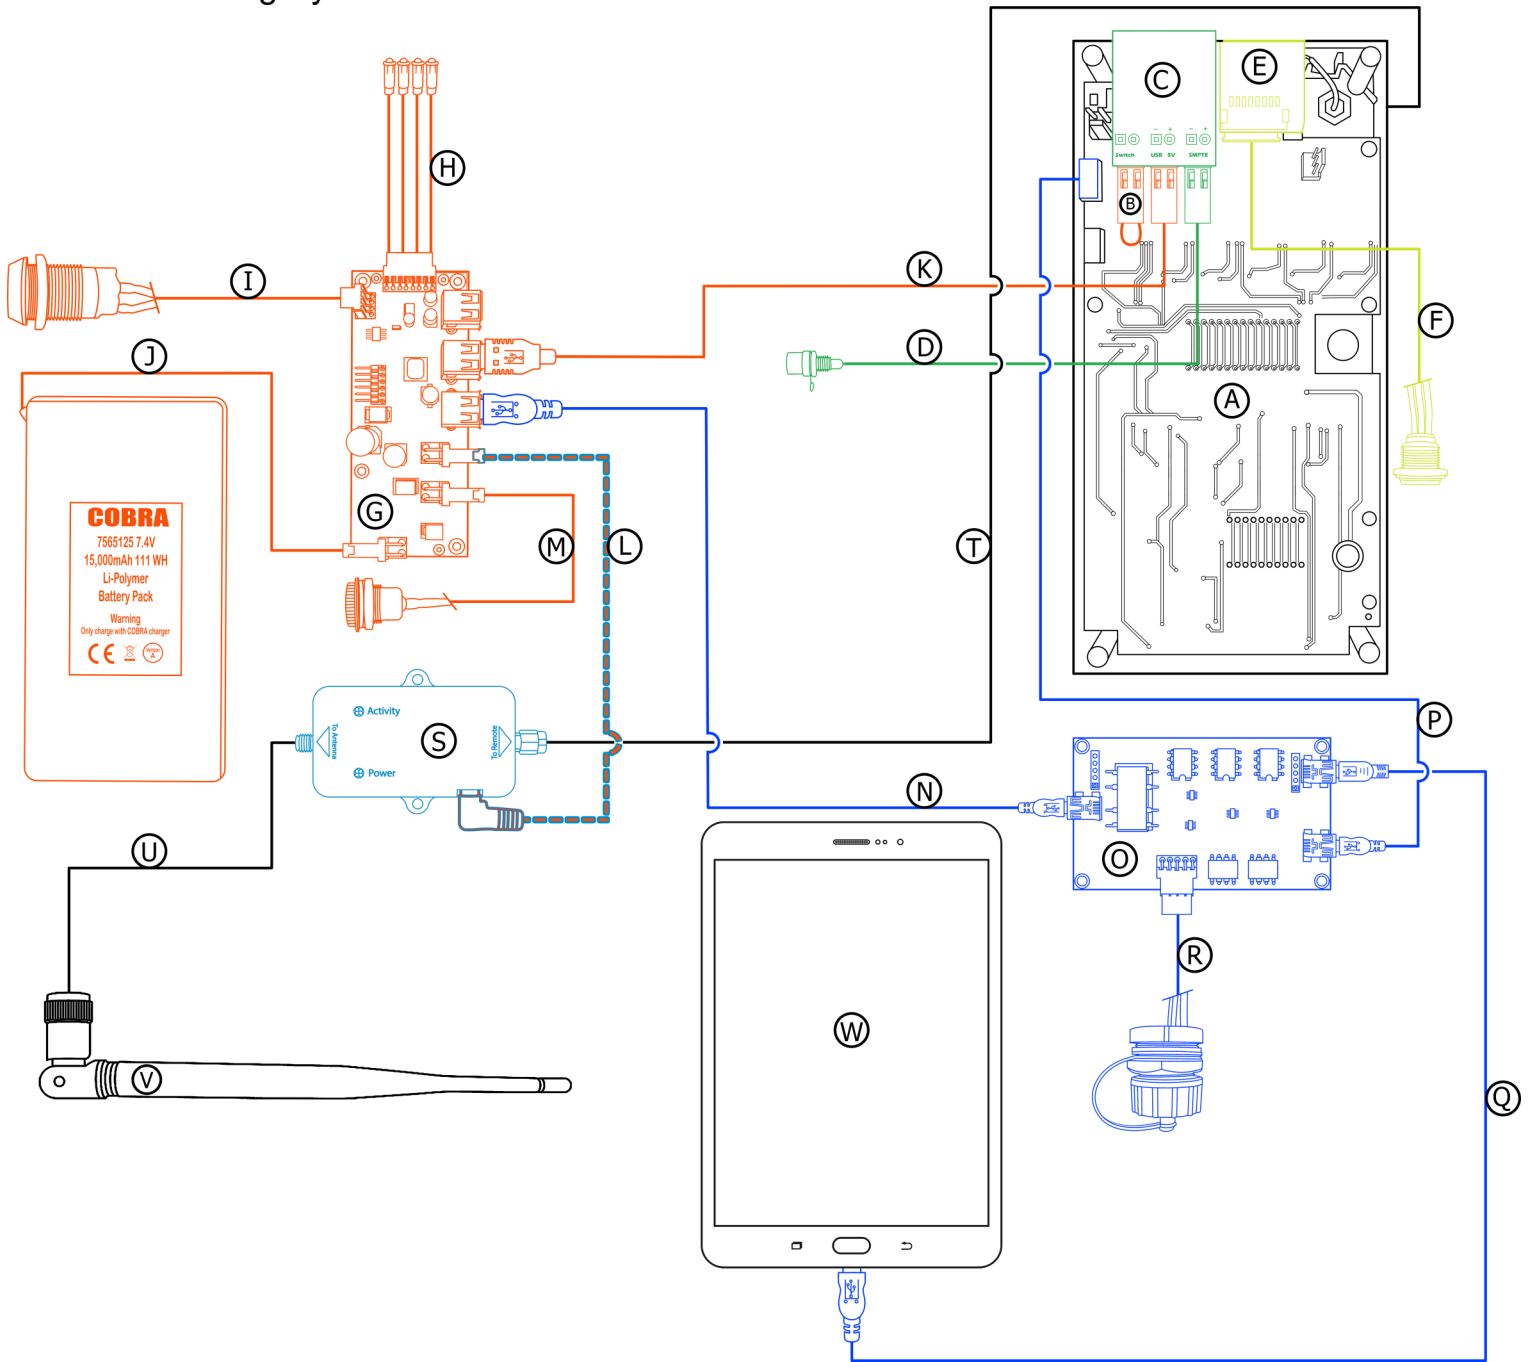

COBRA

Wireless Firing Systems

COMMAND CENTER

SCHEMATIC

Recharge Kit

\$259.99

- H [Battery Harness](#)
- M [Charge Port](#)
- G [Recharge PC Board](#)
- K [18R2 Power Cable](#)
- J [7.4V LiPo Battery](#)
- L [Booster Power Cable](#)
- I [Keyswitch](#)
- B [18R2 Keyswitch Shunt](#)
- [Command Center Charger](#)

SMPTE Kit

\$74.99

- D [SMPTE Harness](#)
- C [SMPTE Board](#)

OTG Kit

\$129.99

- N [Connector Cable](#)
- P [18R2 OTG Cable](#)
- Q [Tablet Cable](#)
- O [OTG PC Board](#)
- R [USB Harness](#)

Deadman Kit

\$157.99